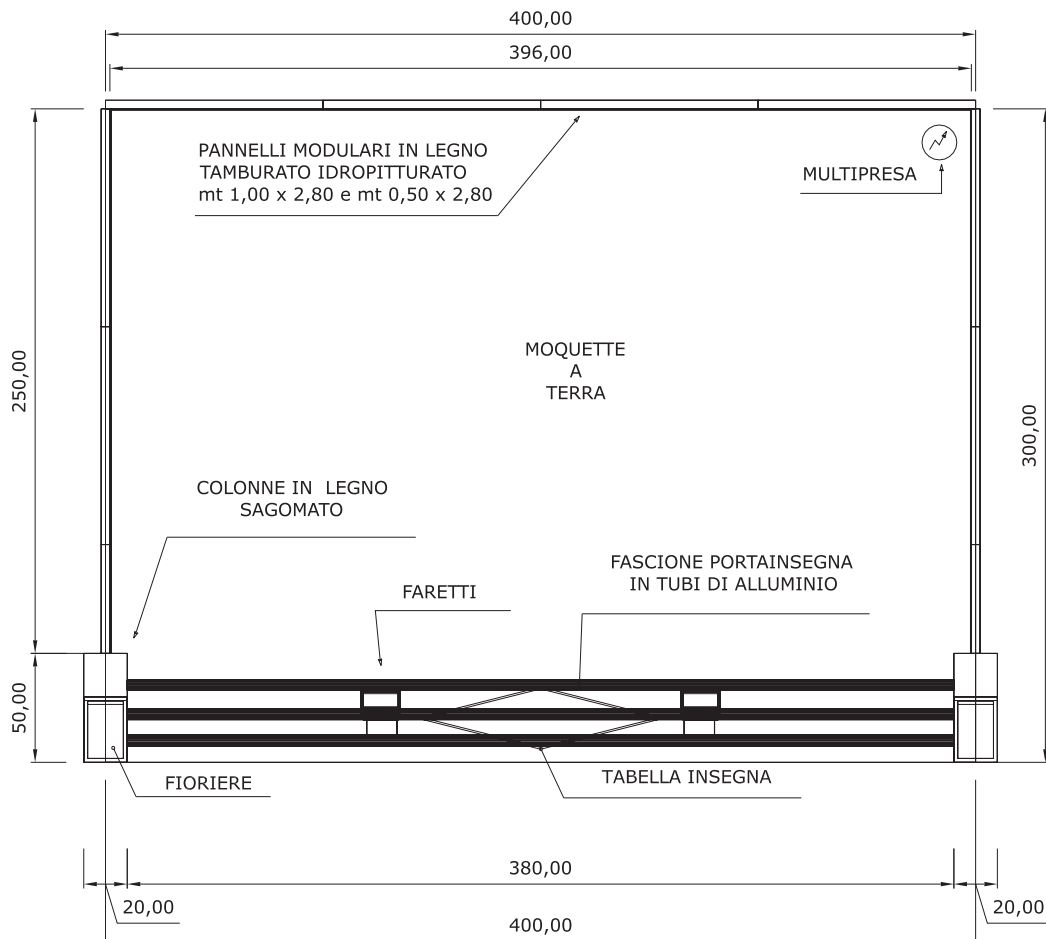

Esempio
STAND PREALLESTITO LEGNO

TIP. "SAGOMA"

mt 4 x 3 = mq 12

**ESEMPIO MODULO (mt 4,00 x 3,00)
CON STAND PREALLESTITO IN LEGNO - TIP. "SAGOMA"**

Modello Stand con un lato aperto