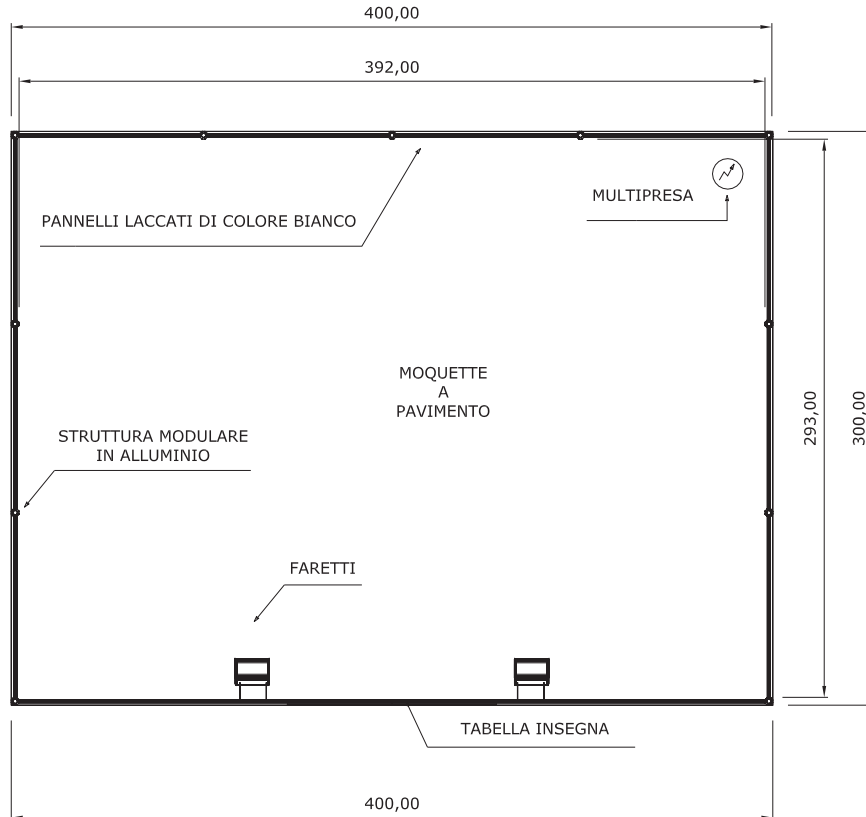

www.allestimentidata.it e mail: info@allestimentidata.it

Esempio  
STAND PREALLESTITO  
IN STRUTTURA ALLUMINIO

**TIP. SISTEMA MODULARE**

mt 4 x 3 = mq 12

**ESEMPIO MODULO (mt 4,00 x 3,00)  
CON STAND PREALLESTITO IN STRUTTURA ALLUMINIO  
TIP. "SISTEMA MODULARE"**

Modello stand con un lato aperto