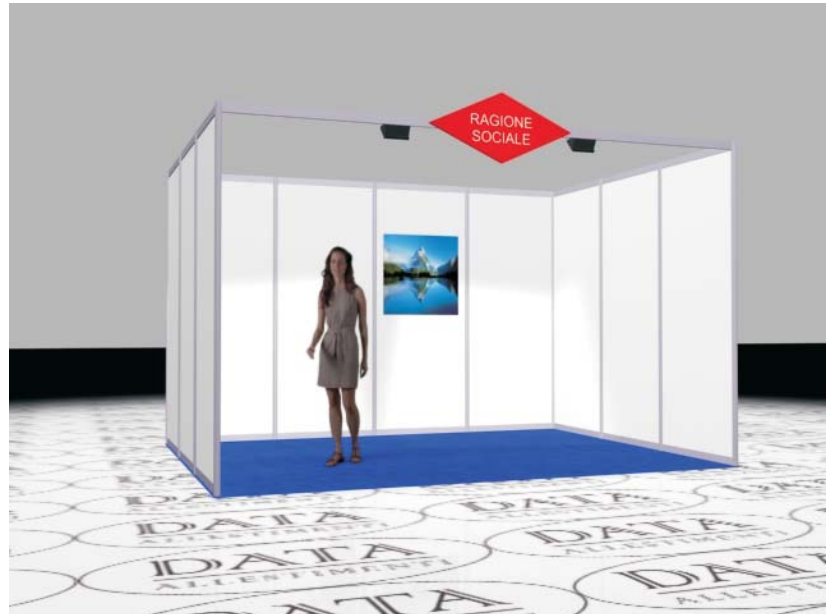

www.allestimentidata.it e mail: info@allestimentidata.it

Esempio  
STAND PREALLESTITO  
IN STRUTTURA ALLUMINIO

**TIP. SISTEMA MODULARE**

mt 4 x 3 = mq 12

**ESEMPIO MODULO (mt 4,00 x 3,00)  
CON STAND PREALLESTITO IN STRUTTURA ALLUMINIO  
TIP. "SISTEMA MODULARE"**

Modello stand con un lato aperto