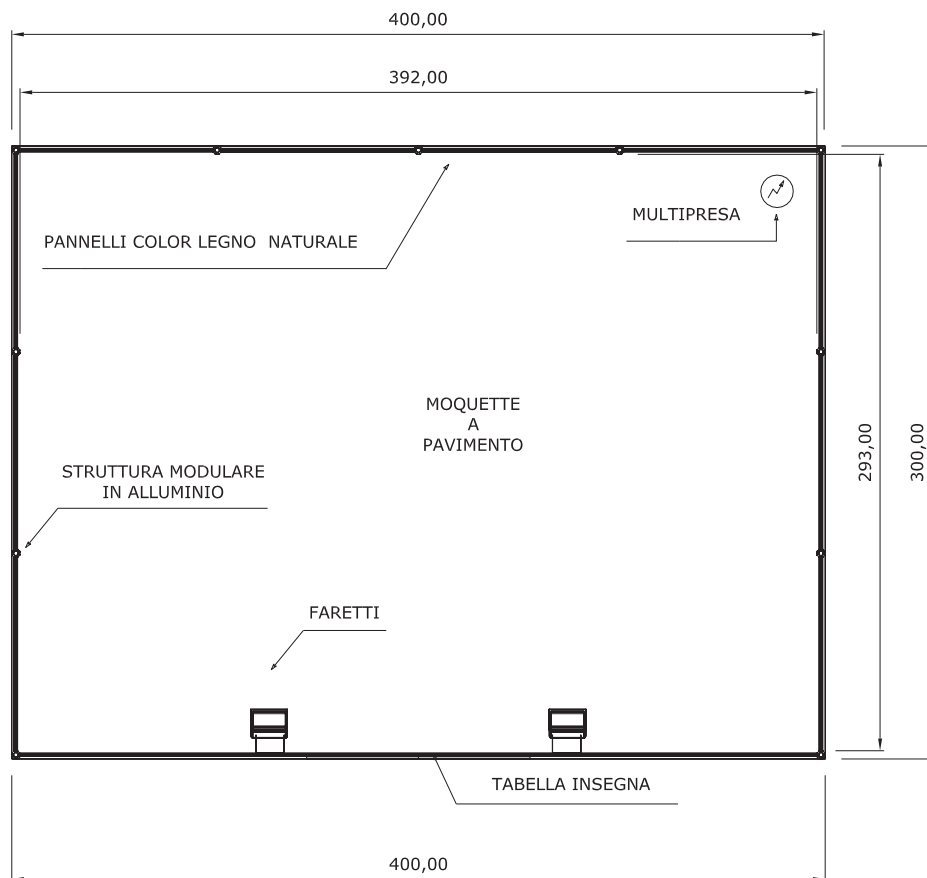

www.allestimentidata.it e mail: info@allestimentidata.it

Esempio  
STAND PREALLESTITO  
IN STRUTTURA ALLUMINIO

**TIP. SISTEMA MODULARE**

mt 4 x 3 = mq 12

**ESEMPIO MODULO (mt 4,00 x 3,00)  
CON STAND PREALLESTITO IN STRUTTURA ALLUMINIO  
TIP. "SISTEMA MODULARE"**

Modello stand con un lato aperto